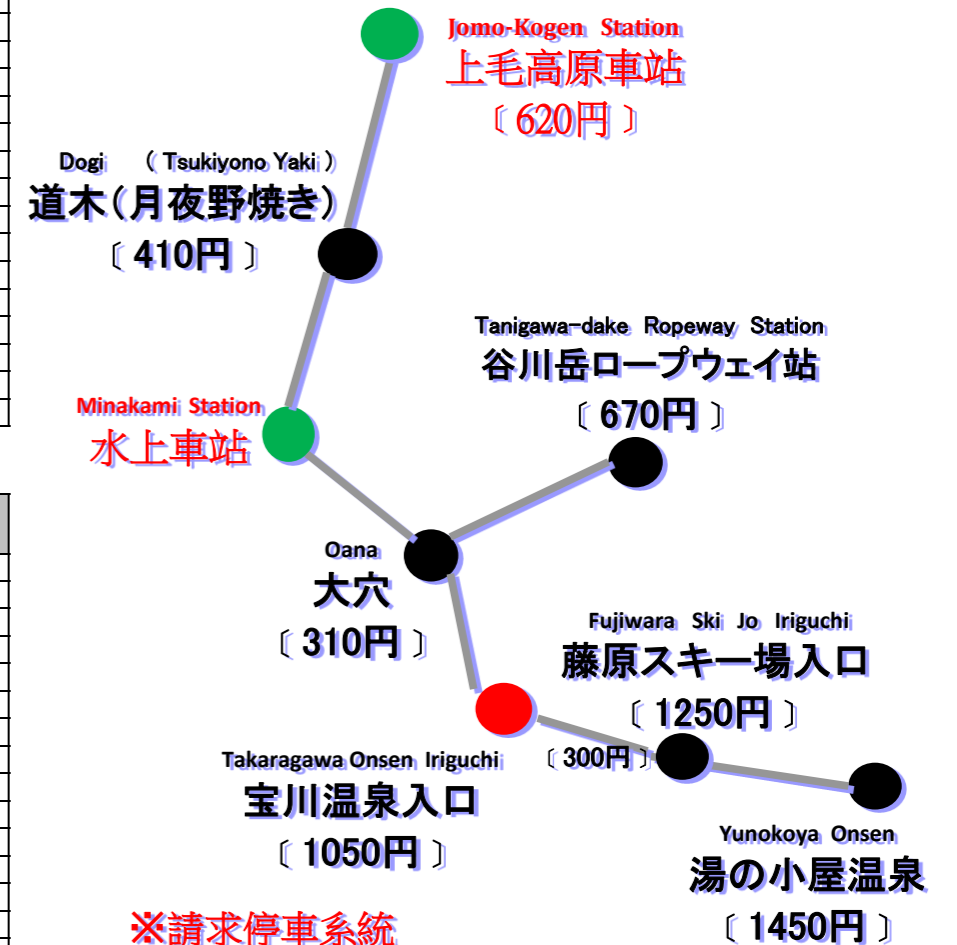

水上車站	大穴	宝川温泉入口	藤原スキー場入口	湯の小屋温泉
8:30	8:37	8:59	9:04	9:17
10:45	10:52	11:14	11:19	11:32
12:00	12:07	12:29	12:34	12:47
13:40	13:47	14:09	14:14	14:27
15:55	16:02	16:24	16:29	16:42
17:43	17:50	18:12	18:17	18:30

湯の小屋温泉	藤原スキー場入口	宝川温泉入口	大穴	水上車站
7:25	7:32	7:37	7:58	8:12
9:28	9:35	9:40	10:01	10:15
11:52	11:59	12:04	12:25	12:39
13:02	13:09	13:14	13:35	13:49
14:42	14:49	14:54	15:15	15:29
17:02	17:09	17:14	17:35	17:49

水上車站	土合	上毛高原站
7:20	7:31	7:45
8:00	8:11	8:25
8:15	8:26	8:40
8:55	9:06	9:20
9:40	9:51	10:05
10:40	10:51	11:05
11:38	11:49	12:03
12:30	12:41	12:55
13:15	13:26	13:40
13:40	13:51	14:05
14:30	14:41	14:55
15:20	15:31	15:45
16:25	16:36	16:50
17:21	17:32	17:46

2015年12月 更新

路線巴士時刻表

請依水上車站內的時刻表為準

◎在上車前請確認行走路線

※以下費用皆從水上車站出發計算

※請求停車系統
路線巴士會依據乘客需求在您想要停靠站的
地點停車。(巴士內設有停車鈴)