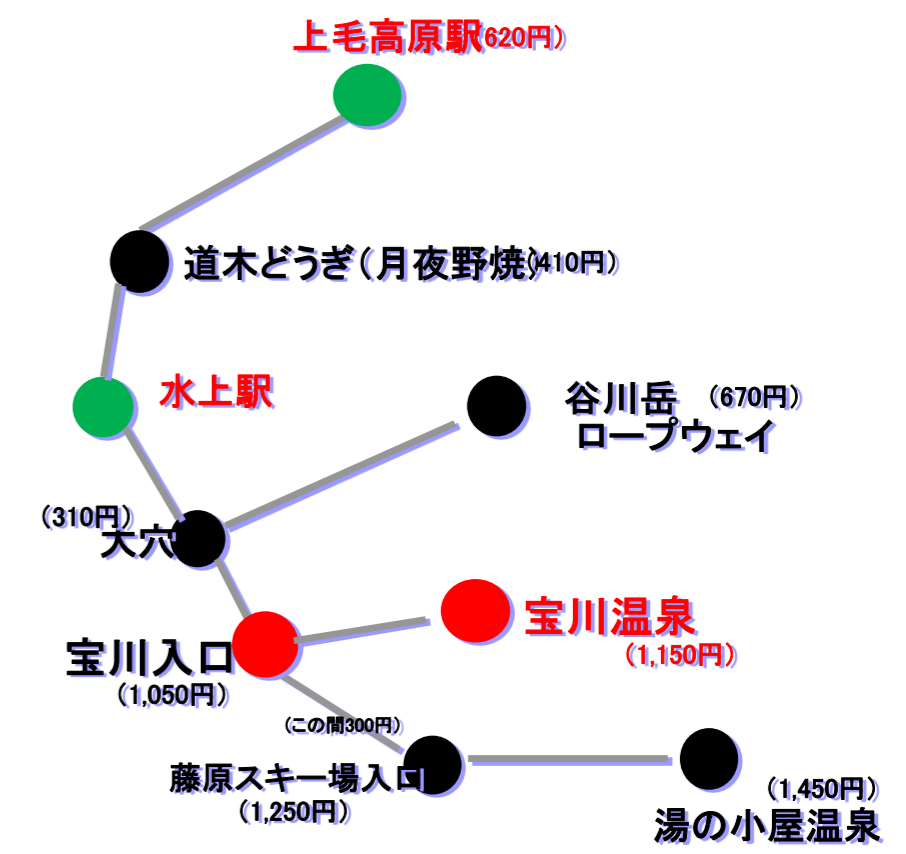

水上駅	大穴	宝川入口	宝川温泉	藤原スキー場入口	湯の小屋温泉
8:28	8:35	8:57	→	9:02	9:15
10:45	10:52	11:14/11:21	11:18	11:26	11:39
12:00	12:07	12:29	→	12:34	12:47
13:35	13:42	14:04/14:11	14:08	14:16	14:29
15:55	16:02	16:24	→	16:29	16:42
17:43	17:50	18:12	→	18:17	18:30

→ 通過 \* 宝川温泉経由の便は宝川入口を二回通ります。

湯の小屋温泉	藤原スキー場入口	宝川温泉	宝川入口	大穴	水上駅
7:25	7:32	→	7:37	7:58	8:12
9:26	9:33	9:42	9:38/9:45	10:06	10:20
11:52	11:59	→	12:04	12:25	12:39
13:02	13:09	→	13:14	13:35	13:49
14:36	14:43	14:52	14:48/14:55	15:16	15:30
16:47	16:54	→	16:59	17:20	17:34

水上駅	道木(どうぎ)	上毛高原
7:25	7:36	7:50
8:18	8:29	8:43
8:55	9:06	9:20
9:40	9:51	10:05
10:45	10:56	11:10
11:38	11:49	12:03
12:30	12:41	12:55
13:20	13:31	13:45
13:40	13:51	14:05
14:30	14:41	14:55
15:20	15:31	15:45
16:25	16:36	16:50
17:21	17:32	17:46
17:45	17:56	18:10

# 水上駅中心のバス時刻表

◎バス路線をご確認の上、ご乗車ください

※関越交通のバスは自由乗車のため、降りたい場所を運転手に伝えることによりバス停以外でも降りることが可能です。